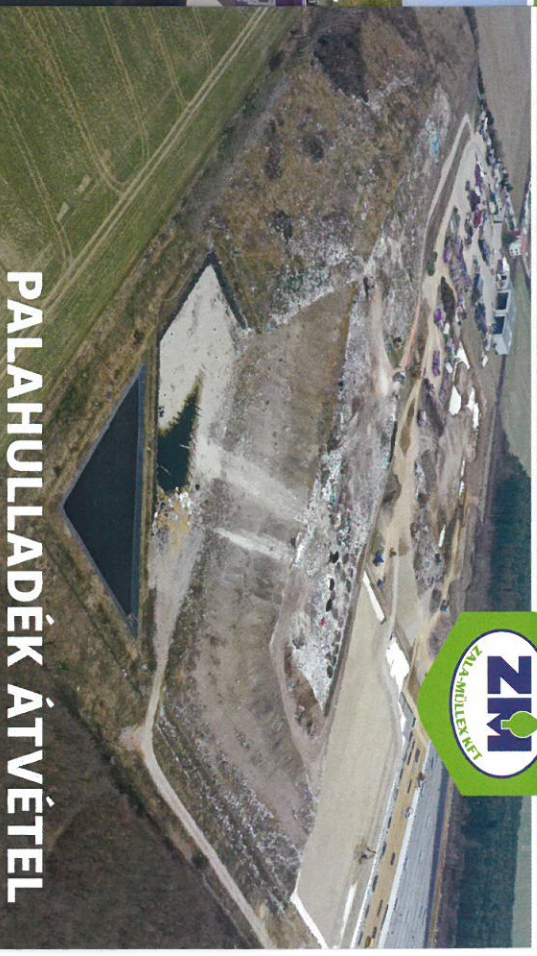

## KONTÉNERRENDELÉSI LEHETŐSÉG A ZALA-MÜLLEX KFT.-NÉLI

Különböző kivitelű konténerek  
3-30 m-es méretig, építésből,  
bontásból származó hulladékok,  
lomtalanítási hulladék vagy  
zöldhulladék szállítására.  
**Rövid szállítási idő,  
rugalmas fuvarszervezés!**

## PALAHULLADÉK ÁTVÉTEL A ZALA-MÜLLEX KFT.-NÉLI

Biztonságos és szabályos lehetőség  
az épületek, létesítmények bontásánál  
és felújításánál keletkező veszélyes  
hulladék lerakására, a nyugat-dunántúli  
régióban egyedülálló módon  
természetes személtérek és cégek  
számára egyaránt.